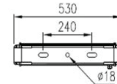

YR-FL675-W400

400W: 28"H x 21"W

YR-FL675-W600

600W: 28"H x 27"W

aleddra

425.430.4555 | info@aleddra.com | sales@aleddra.com | www.aleddra.com