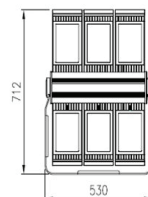

YR-FL675-W400

400W: 28"H x 21"W

YR-FL675-W600

600W: 28"H x 27"W

aleddra

425.430.4555 | info@aleddra.com | sales@aleddra.com | www.aleddra.com